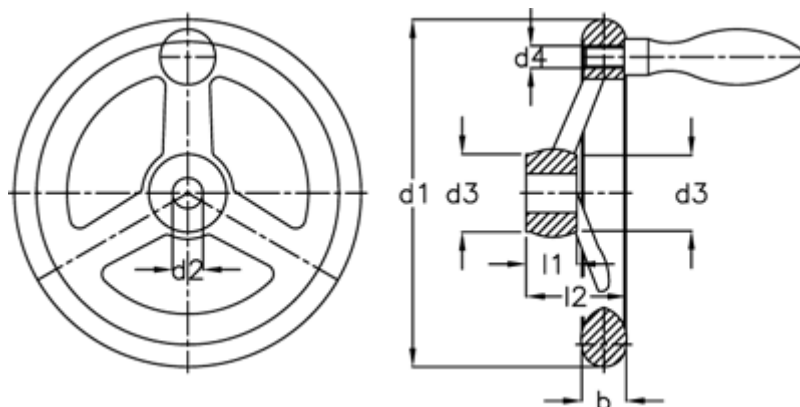

Varenummer: 20312299
Beskrivelse: E+G Håndhjul
DIN 950-AL-125-B12-D

Mål

Antal eger	= 3
b	= 16
d1	= 125
d2 H7	= 12
d3	= 28
d4	= M 8
Håndtag Ø	= 20
l1	= 18

l2	= 36
----	------